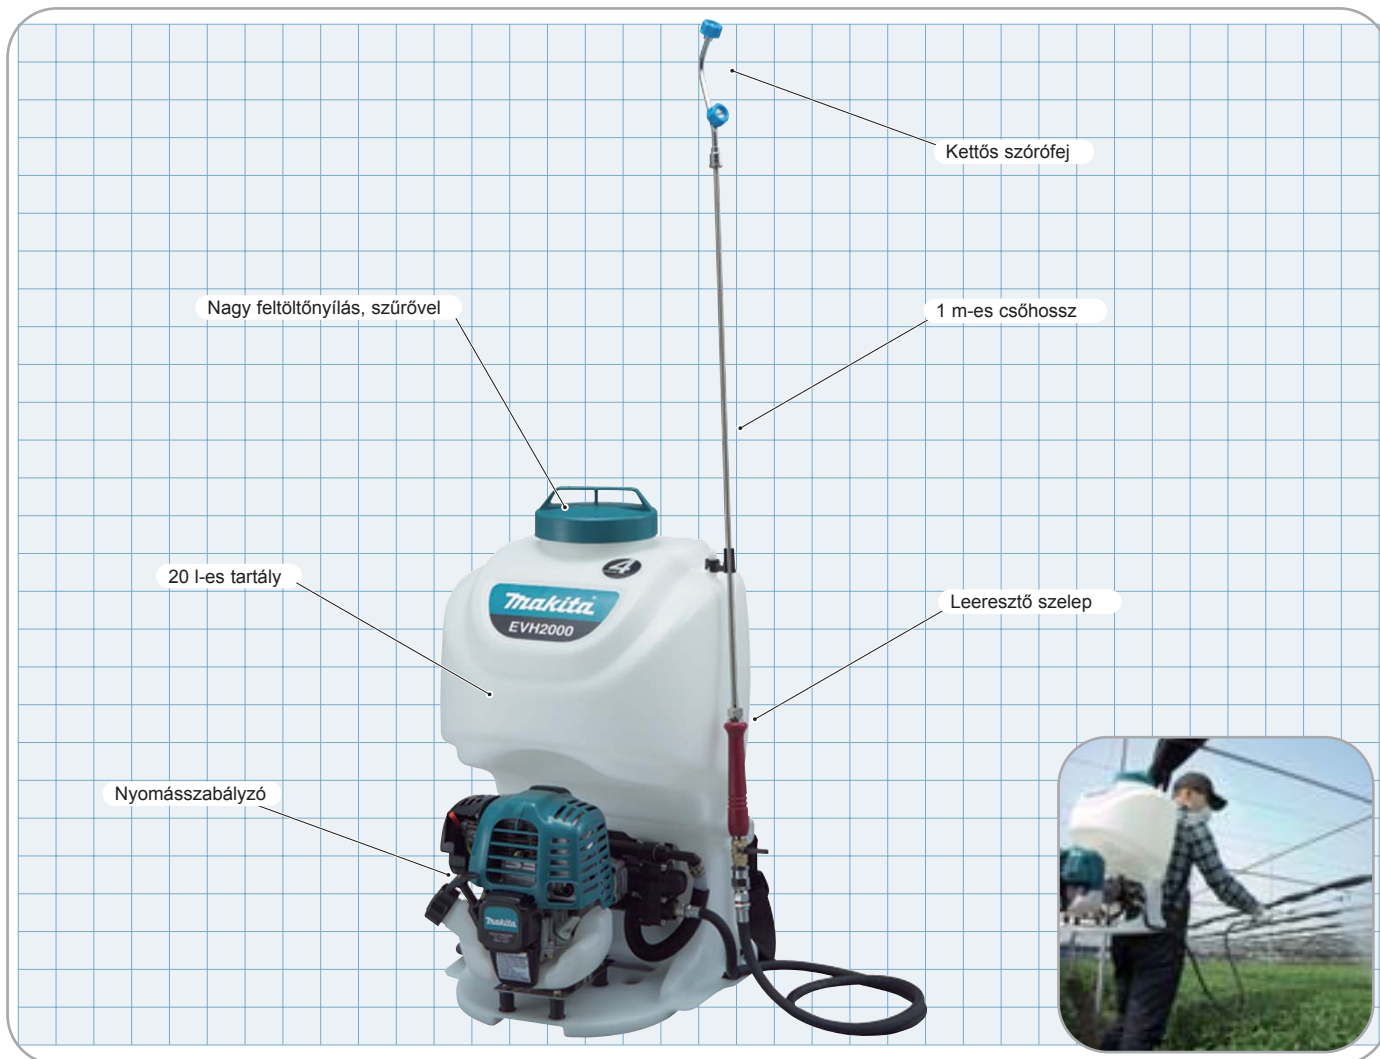

A világ vezető szerszámgép gyártója

 Elektronikus gyújtás

Háti permetező

EVH2000

ÚJ

EVH2000 Háti permetező

Gyümölcsösben permetezésre, finom porlasztásra, porozásra, fertőtlenítésre

Jellemzők:

Négyütemű motor
Nyomásszabályzó
Egyszerű kezelhetőség
Nagy feltöltőnyílás szűrővel
20 l-es tartály
Kettős szórófej
Leeresztő szelep
Csőcsavarodás mentesítő (360°-ban elforgatható markolat)
Kétirányú elzárócsap
Jobb és balkézrel is használható

Műszaki adatok:

Hengerűrtartalom: 24,5 cm³
Permetlé tartály: 20 l
Max permetezési nyomás: 25 bar
Csőhossz: 1 m
Üzemanyagtartály: 0,5 l
Méretek (h x sz x m): 380x420x635
Súly: 9,1 kg

Leszállított tartozékok: Permetezőfej, Cső, Szűrő
Opcionális tartozékok: