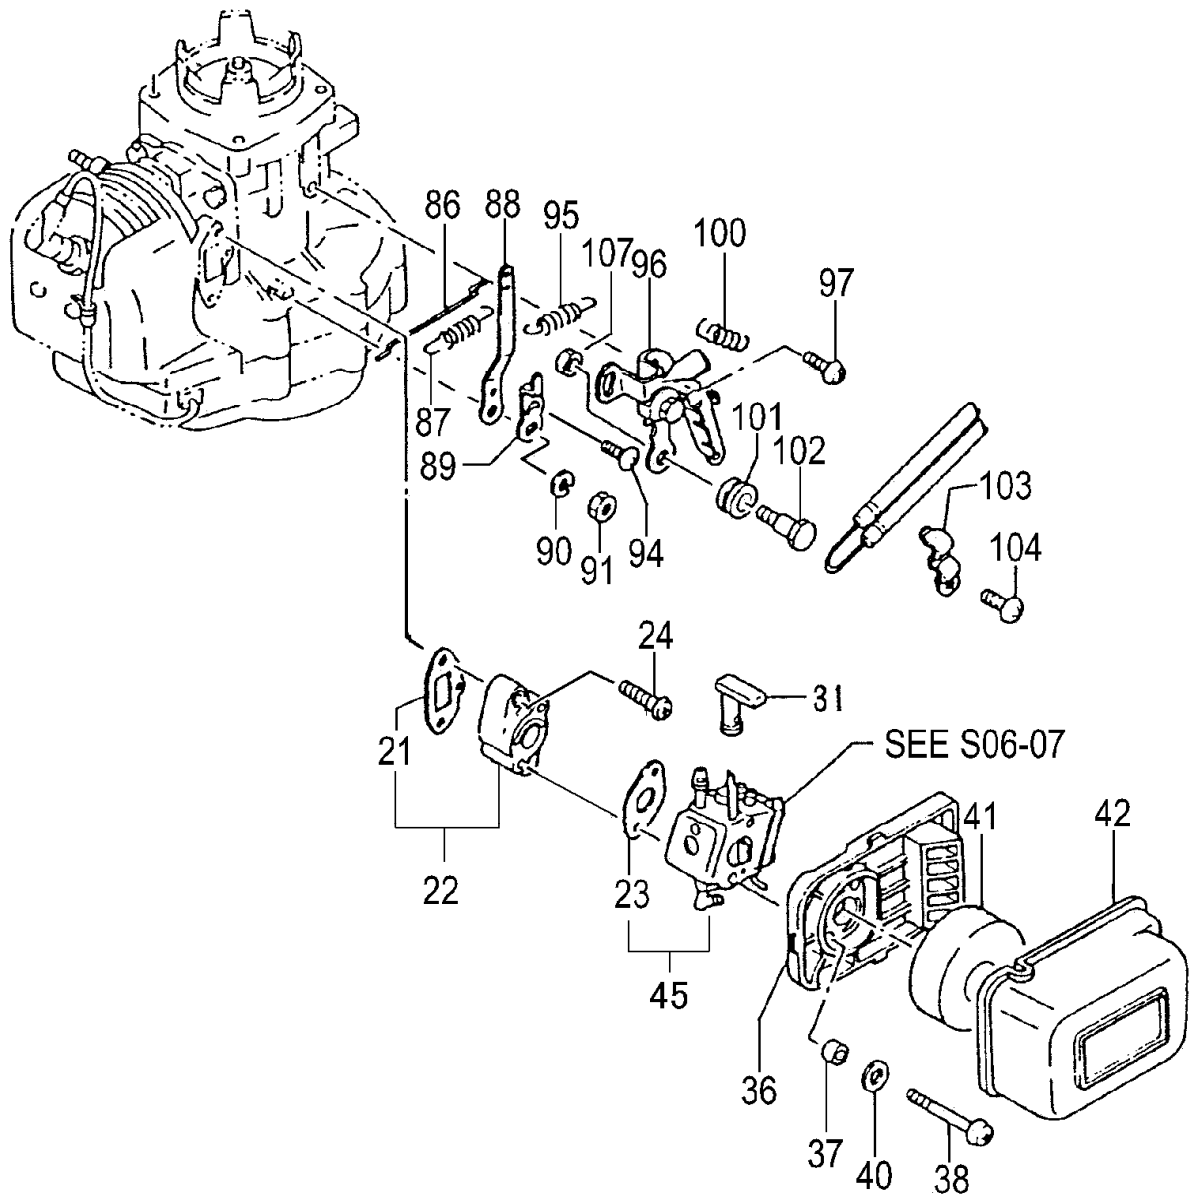

S06-04 ENGINE-1

REF. NUMBER	SERVICE CODE No.	DESCRIPTION	Q'TY	REMARKS /SERIAL NO.
S06-04 ENGINE-1				
021	668-9899	INLET MANIFOLD GASKET	1	
022	668-9980	CARBURETOR INSULATOR SET	1	
023	668-9826	CARBURETOR GASKET	1	
024	669-5423	SCREW 5X24WS	2	
031	669-1004	CHOKE LEVER	1	
036	669-6027	CLEANER BODY BLK	1	
037	669-2244	COLLAR 5.8	2	
038	669-5352	SCREW 5X55S	2	
040	668-4864	SMALL WASHER 5	2	
041	669-0366	SPONGE	1	
042	669-0158	CLEANER CAP	1	
045	669-0523	CARBURETOR SET HDA178	1	
086	669-0964	THROTTLE ROD	1	
087	668-9714	GOVERNOR ROD SPRING	1	
088	668-9719	GOVERNOR OUTER LEVER	1	
089	668-9687	GOVERNOR SPRING LEVER	1	
090	669-5219	S.WASHER 6	1	
091	668-4872	LOCK NUT M6	1	
094	669-5368	SCREW 4X8/PS	1	
095	668-9697	GOVERNOR SPRING	1	
096	669-3590	CONTROL LEVER ASS'Y	1	
097	669-5413	SCREW 5X10 WS	2	
100	669-4056	WIRE RETURN SPRING	1	
101	669-4037	THROTTLE SHAFT GUIDE	1	
102	668-9627	STEP BOLT	1	
103	669-4057	WIRE CLAMP	1	
104	669-5413	SCREW 5X10 WS	1	
107	669-5159	U-NUT 6	1