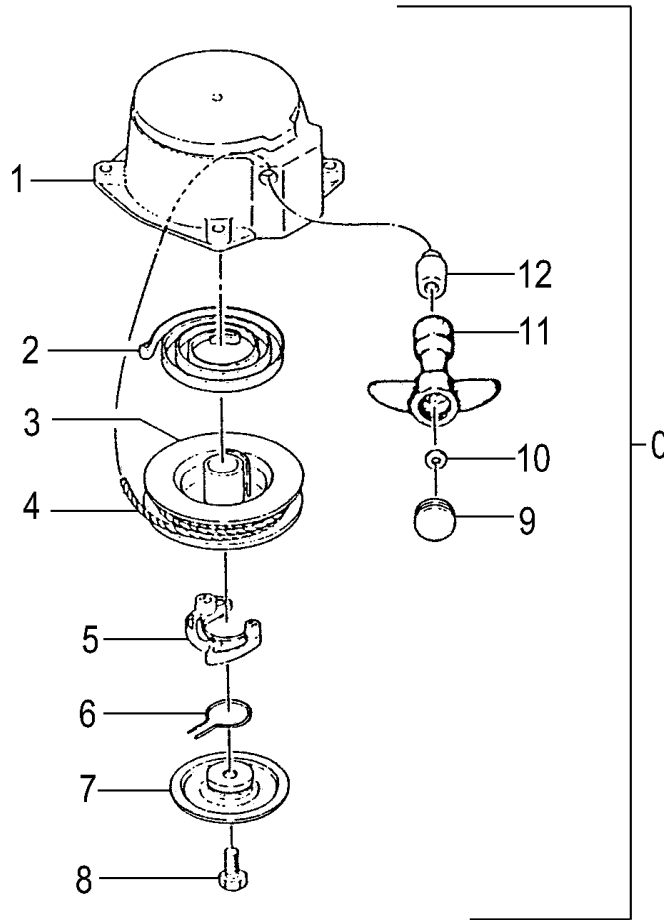

S06-06 RECOIL STARTER

REF. NUMBER	SERVICE CODE No.	DESCRIPTION	Q'TY	REMARKS /SERIAL NO.
S06-06 RECOIL STARTER				
000	669-2995	RECOIL STARTER BODY ASS'Y	1	
001	669-3044	RECOIL STARTER BODY	1	
002	669-3123	RECOIL SPRING	1	
003	669-3085	STARTER ROPE REEL COMP.	1	
004	669-3176	STARTER ROPE	1	
005	669-3322	STARTER PAWL	1	
006	669-3617	FRICTION SPRING	1	
007	669-3630	FRICTION PLATE	1	
008	669-4982	BOLT 6X12	1	
009	669-3610	STARTER HANDLE CAP	1	
010	669-3383	ROPE STOPPER	1	
011	669-3241	STARTER HANDLE	1	
012	669-3140	ROPE GUIDE	1