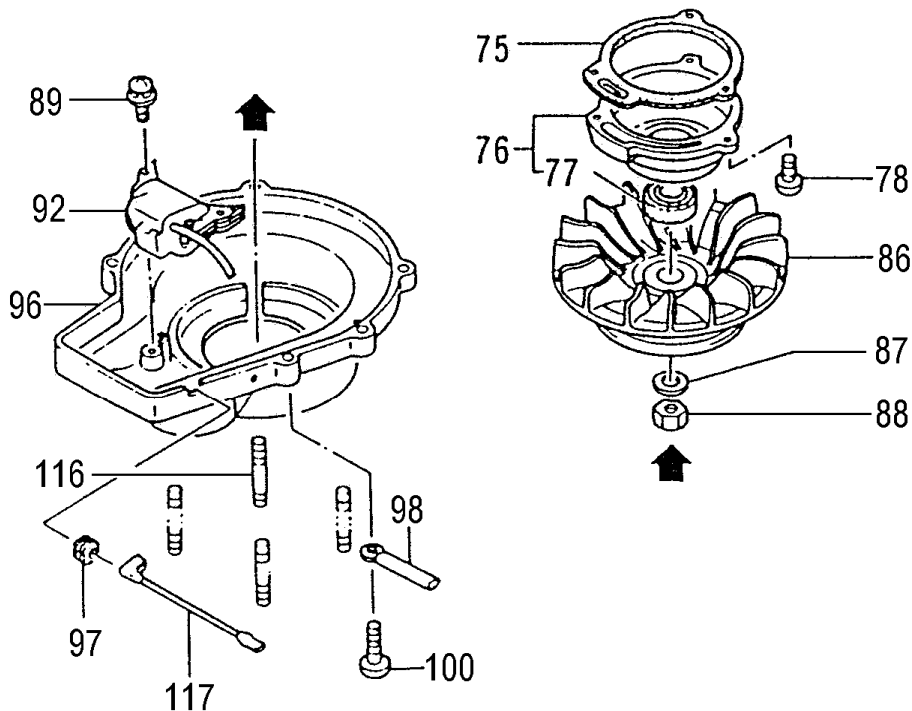

S06-03 FAN CASE

REF. NUMBER	TANAKA No.	SERVICE CODE No.	DESCRIPTION	Q'TY	REMARKS /SERIAL NO.
S06-03 FAN CASE					
075	385-10250-20	668-9775	GOVERNOR COVER GASKET	1	
076	384-10243-90	668-9771	GOVERNOR COVER ASS'Y	1	
077	999-66152-564	669-5637	OIL SEAL UD15257	1	
078	990-11040-101	669-4863	SCREW 4X10	3	
086	155-21715-80	668-7405	MAGNETO ROTOR COMP.	1	
087	992-01100-011	669-5198	WASHER 10	1	
088	991-09100-001	669-5134	NUT 10 (L.H. THREAD)	1	
089	994-16040-226	669-5410	SCREW 4X22/WS	2	
092	167-21954-81	669-5942	IGNITION COIL 255	1	
096	112-10244-21	668-7046	FAN CASE	1	
097	202-10200-20	668-8040	GROMMET	1	
098	198-05015-80	668-8004	CORD CLAMP COMP.	1	
100	994-14060-251	669-5363	SCREW 6X25/S	4	
116	100-04001-20	668-6772	STUD BOLT 6X36	4	
117	178-0136M-80	668-7826	STOP CORD COMP.	1	- E199999
117	178-10269-80	669-6371	CORD B135M	1	E290001 -