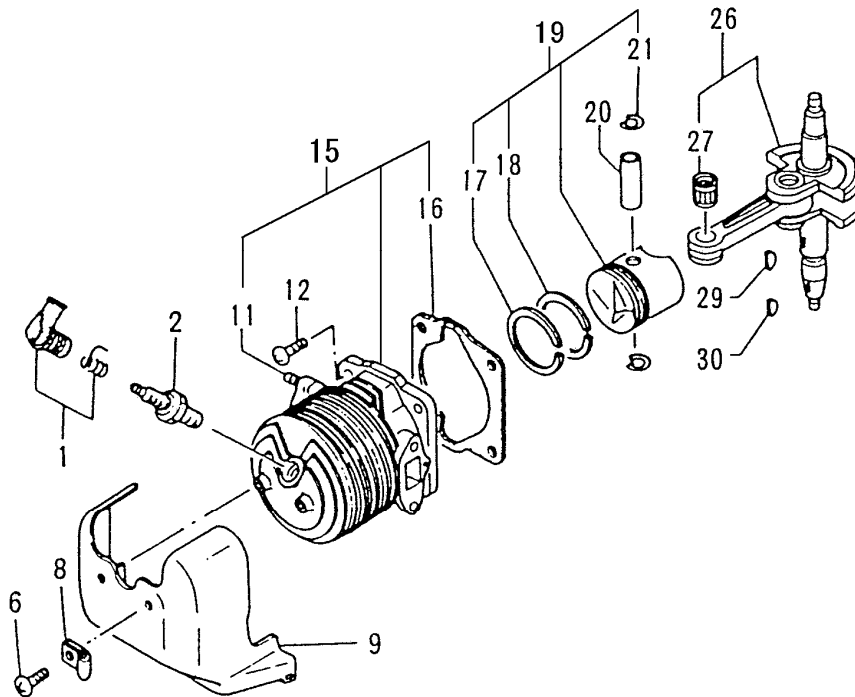

S06

(For Europe/Russia)

DA300E

S06-01 CYLINDER/PISTON/CRANK SHAFT

REF. NUMBER	SERVICE CODE No.	DESCRIPTION	Q'TY	REMARKS /SERIAL NO.
S06-01 CYLINDER/PISTON/CRANK SHAFT				
001	668-7468	SPARK PLUG CAP ASS'Y	1	
002	668-5767	SPARK PLUG BMR6A	1	
006	669-5319	SCREW 5X10/P	4	
008	668-8009	CORD CLAMP L	1	
009	668-5695	CYLINDER COVER	1	
011	668-6771	STUD BOLT 6X22	2	
012	669-5495	HEX. HOLE BOLT 6X18/S	4	
015	668-5498	CYLINDER SET	1	
016	668-5752	CYLINDER GASKET	1	
017	668-6051	PISTON RING	1	
018	668-6133	PISTON RING	1	
019	668-5904	PISTON SET PN	1	
020	668-6019	PISTON PIN 10X35	1	
021	668-6029	PISTON PIN CIRCLIP	2	
026	668-6224	CRANK SHAFT COMP.	1	
027	669-5601	NEEDLE BEARING HK1010B	1	
029	668-4899	WOODRUFF KEY 3X13X4.5	1	
030	668-6457	WOOD-RUFF KEY 3X13X5	1	

S06-02 CRANK CASE

REF. NUMBER	SERVICE CODE No.	DESCRIPTION	Q'TY	REMARKS /SERIAL NO.
S06-02 CRANK CASE				
028	668-6472	CRANK SHAFT SHIM 0.20	V	
028	668-6473	CRANK SHAFT SHIM 0.30	V	
036	669-5139	SMALL NUT 10	1	
037	668-4820	PULLEY WASHER	1	
038	669-3409	STARTER PULLEY	1	
046	668-6595	CRANK CASE ASS'Y	1	
048	668-6727	CRANK CASE GASKET	1	
049	669-5641	OIL SEAL 15307	1	
050	669-5557	BALL BEARING #6202, 35MM/OD	1	
051	669-5562	BALL BEARING #6203, 40MM/OD	1	
052	669-5648	OIL SEAL UE17307	1	
053	669-5499	HEX.HOLE BOLT 6X30/S	4	
061	669-2685	DRAIN GASKET	1	
062	669-4926	SCREW 6X10	1	
066	668-9682	GOVERNOR SHAFT	1	
067	668-9679	GOVERNOR SHAFT ARM	1	
068	669-4855	SCREW 3X6	2	
069	668-9175	OIL PARTITION	1	
070	669-4861	SCREW 4X8	2	
071	668-7057	GOVERNOR ASS'Y	1	
072	668-9780	GOVERNOR PLATE	1	
073	668-9782	GOVERNOR SLEEVE	1	
074	669-5285	STOP RING C-15, OUTER	1	