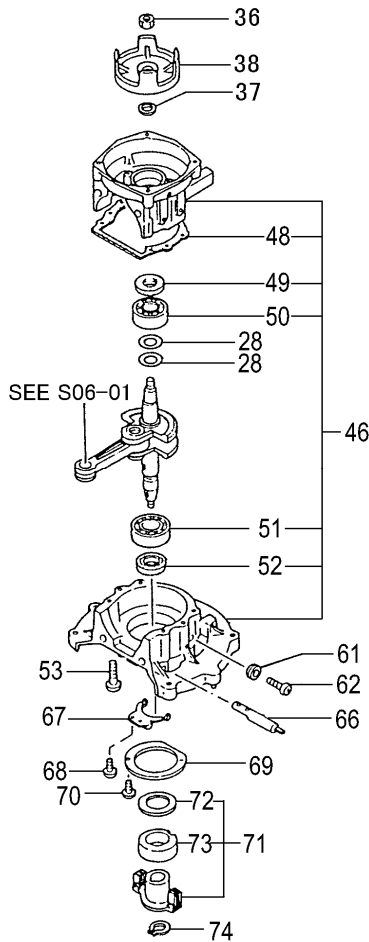

S06

(For Europe/Russia)

DA300E

S06-01 CYLINDER/PISTON/CRANK SHAFT

REF. NUMBER	SERVICE CODE No.	DESCRIPTION	Q'TY	REMARKS /SERIAL NO.
S06-01 CYLINDER/PISTON/CRANK SHAFT				
001	668-7468	SPARK PLUG CAP ASS'Y	1	
002	668-5767	SPARK PLUG BMR6A	1	
006	669-5319	SCREW 5X10/P	4	
008	668-8009	CORD CLAMP L	1	
009	668-5695	CYLINDER COVER	1	
011	668-6771	STUD BOLT 6X22	2	
012	669-5495	HEX. HOLE BOLT 6X18/S	4	
015	668-5498	CYLINDER SET	1	
016	668-5752	CYLINDER GASKET	1	
017	668-6051	PISTON RING	1	
018	668-6133	PISTON RING	1	
019	668-5904	PISTON SET PN	1	
020	668-6019	PISTON PIN 10X35	1	
021	668-6029	PISTON PIN CIRCLIP	2	
026	668-6224	CRANK SHAFT COMP.	1	
027	669-5601	NEEDLE BEARING HK1010B	1	
029	668-4899	WOODRUFF KEY 3X13X4.5	1	
030	668-6457	WOOD-RUFF KEY 3X13X5	1	

S06-02 CRANK CASE

REF. NUMBER	SERVICE CODE No.	DESCRIPTION	Q'TY	REMARKS /SERIAL NO.
S06-02 CRANK CASE				
028	668-6472	CRANK SHAFT SHIM 0.20	V	
028	668-6473	CRANK SHAFT SHIM 0.30	V	
036	669-5139	SMALL NUT 10	1	
037	668-4820	PULLEY WASHER	1	
038	669-3409	STARTER PULLEY	1	
046	668-6595	CRANK CASE ASS'Y	1	
048	668-6727	CRANK CASE GASKET	1	
049	669-5641	OIL SEAL 15307	1	
050	669-5557	BALL BEARING #6202, 35MM/OD	1	
051	669-5562	BALL BEARING #6203, 40MM/OD	1	
052	669-5648	OIL SEAL UE17307	1	
053	669-5499	HEX.HOLE BOLT 6X30/S	4	
061	669-2685	DRAIN GASKET	1	
062	669-4926	SCREW 6X10	1	
066	668-9682	GOVERNOR SHAFT	1	
067	668-9679	GOVERNOR SHAFT ARM	1	
068	669-4855	SCREW 3X6	2	
069	668-9175	OIL PARTITION	1	
070	669-4861	SCREW 4X8	2	
071	668-7057	GOVERNOR ASS'Y	1	
072	668-9780	GOVERNOR PLATE	1	
073	668-9782	GOVERNOR SLEEVE	1	
074	669-5285	STOP RING C-15, OUTER	1	