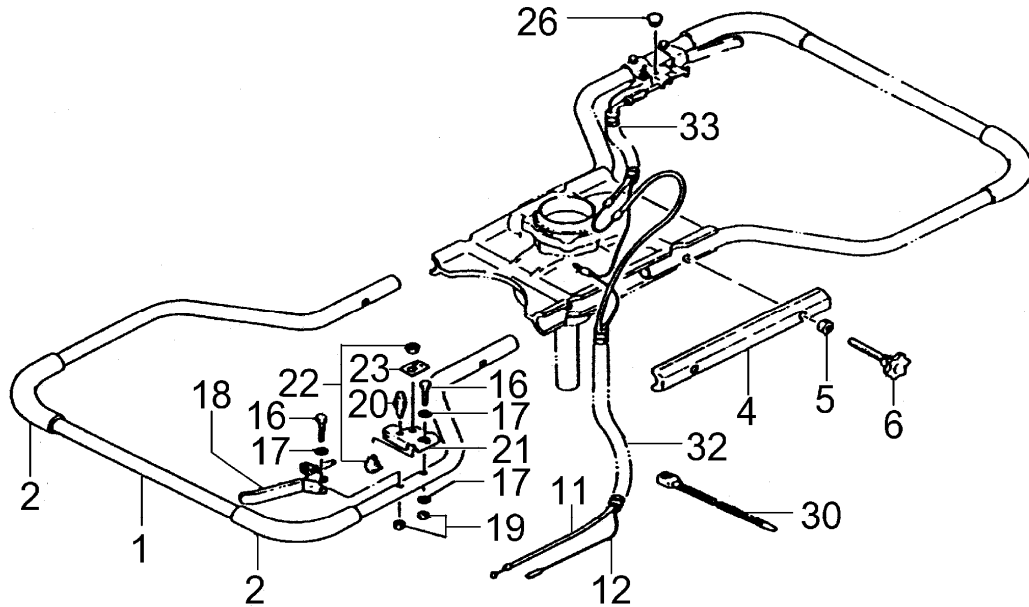

S06-09 HANDLE

REF. NUMBER	TANAKA No.	SERVICE CODE No.	DESCRIPTION	Q'TY	REMARKS /SERIAL NO.
S06-09 HANDLE					
001	256-32250-20	668-8342	HANDLE	2	
002	055-32250-20	668-6351	HANDLE GRIP	4	
004	266-32250-21	669-6373	HANDLE BRACKET	2	
005	991-01100-013	669-5132	NUT 10	4	
006	267-32250-80	668-8417	KNOB COMP.	4	
011	885-10244-80	669-3930	THROTTLE WIRE COMP.	1	
012	178-10244-80	668-7880	STOP CORD COMP.	1	
016	990-21060-351	669-4992	BOLT 6X35	4	
017	992-01060-011	668-4639	WASHER 6	6	
018	101-32250-80	668-6801	THROTTLE LEVER COMP.	2	
019	991-74060-010	669-5159	U-NUT 6	4	
020	064-33225-80	668-6434	PUSH PIN COMP.	1	
021	163-32250-20	669-6370	STOP SWITCH BRACKET	2	
022	162-01570-90	668-7502	STOP SWITCH ASS'Y	2	
023	183-01300-20	668-7949	SWITCH NAME PLATE	2	
026	599-00601-20	669-1822	ANTI-VIBE RUBBER	1	
030	198-33576-20	668-8022	CORD CLAMP	3	
032	164-13068-00	668-7616	PROTECTION TUBE 13X680L	1	
033	164-13050-00	668-7614	PROTECTION TUBE 13X500L	1