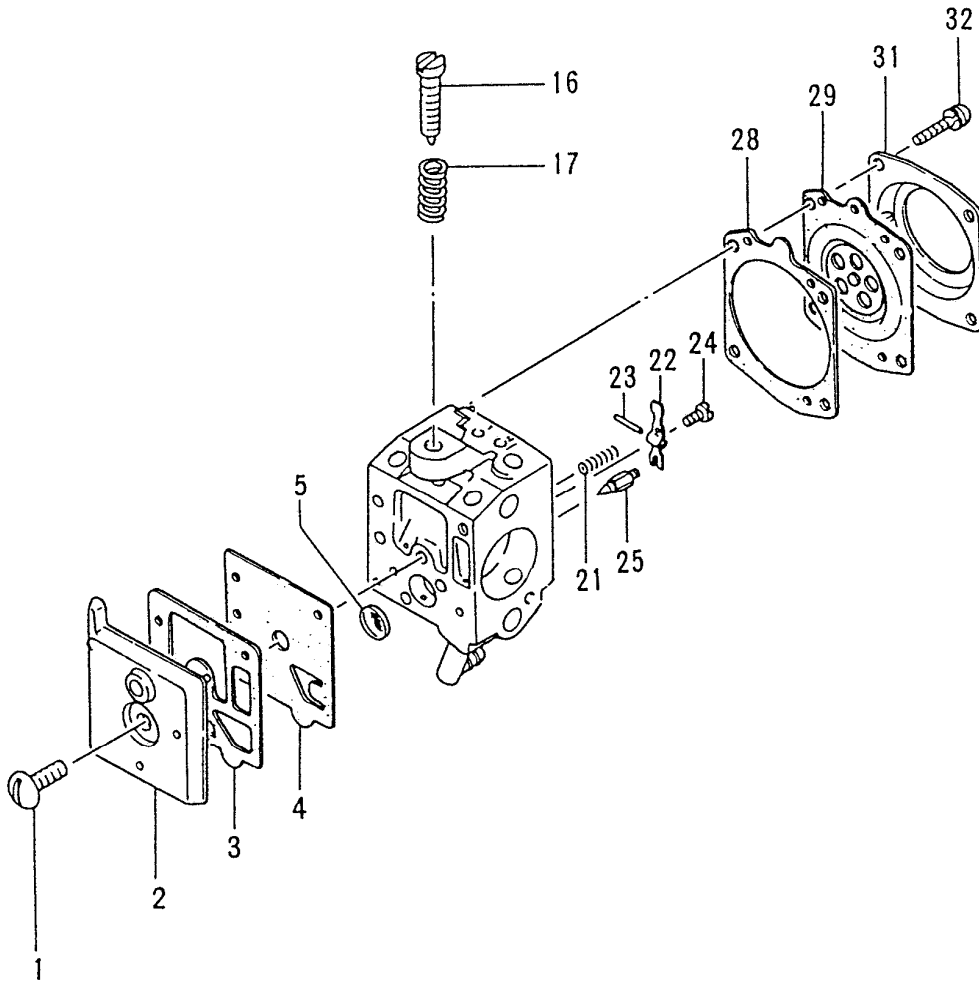

S06-05 ENGINE-2

REF. NUMBER	SERVICE CODE No.	DESCRIPTION	Q'TY	REMARKS /SERIAL NO.
S06-05 ENGINE-2				
001	669-5356	SCREW 6X8/S	2	
002	668-4639	WASHER 6	2	
004	669-2820	MUFFLER PROTECTOR	1	
005	669-2706	MUFFLER STAY	1	
008	669-5399	SCREW 6X12/PS	1	
009	669-2580	MUFFLER COMP.	1	
010	668-4792	NUT M6	2	
011	669-5219	S.WASHER 6	2	
013	669-2746	MUFFLER GASKET 1.5T	1	
047	669-5388	SCREW 5X18/PS	4	
056	669-1926	FUEL TANK BAND COMP.	2	
058	669-6381	TANK WHT	1	
059	668-4620	PUMP FILTER BODY COMP.	1	
060	669-2316	HOSE CLIP ASS'Y	1	
061	669-5310	STOP RING E-6	1	
062	669-5184	SMALL WASHER 8	1	
063	669-1333	PET-COCK HOLDING RUBBER	1	
064	669-1653	PET-COCK ASS'Y	1	
065	669-2366	FUEL PIPE 3X5X230	1	
066	669-2312	CLIP 7	2	
067	669-2297	RUBBER PIPE	1	
071	669-2232	CUSHION RUBBER	2	
072	669-1985	TANK HOLDING METAL COMP.	1	
076	669-5399	SCREW 6X12/PS	4	
080	669-1740	TANK CAP D ASS'Y BLACK	1	
081	668-4625	TANK CAP CHAIN	1	
111	668-9645	CLUTCH WASHER B	3	
112	668-8617	CLUTCH ARM COMP.	3	
113	668-9638	CLUTCH WASHER A	3	
114	668-9633	CLUTCH STEP BOLT	3	
115	668-9434	CLUTCH SPRING	3	

S06-07 CARBURETOR

REF. NUMBER	SERVICE CODE No.	DESCRIPTION	Q'TY	REMARKS /SERIAL NO.
S06-07 CARBURETOR				
001	668-5210	SCREW	1	
002	669-1420	PUMP BODY	1	
003	669-1455	PUMP GASKET	1	
004	669-1446	PUMP DIAPHRAGM	1	
005	668-4700	INLET SCREEN	1	
016	669-0736	IDLE ADJUST SCREW	1	
017	669-0766	IDLE ADJUST SPRING	1	
021	669-0873	VALVE SPRING	1	
022	669-0819	CONTROL LEVER	1	
023	668-5219	HINGE PIN	1	
024	668-5218	HINGE PIN SET SCREW	1	
025	668-5215	NEEDLE VALVE	1	
028	669-0838	DIAPHRAGM GASKET	1	
029	669-0828	METERING DIAPHRAGM COMP.	1	
031	669-0858	DIAPHRAGM COVER	1	
032	668-5223	SET SCREW	4	