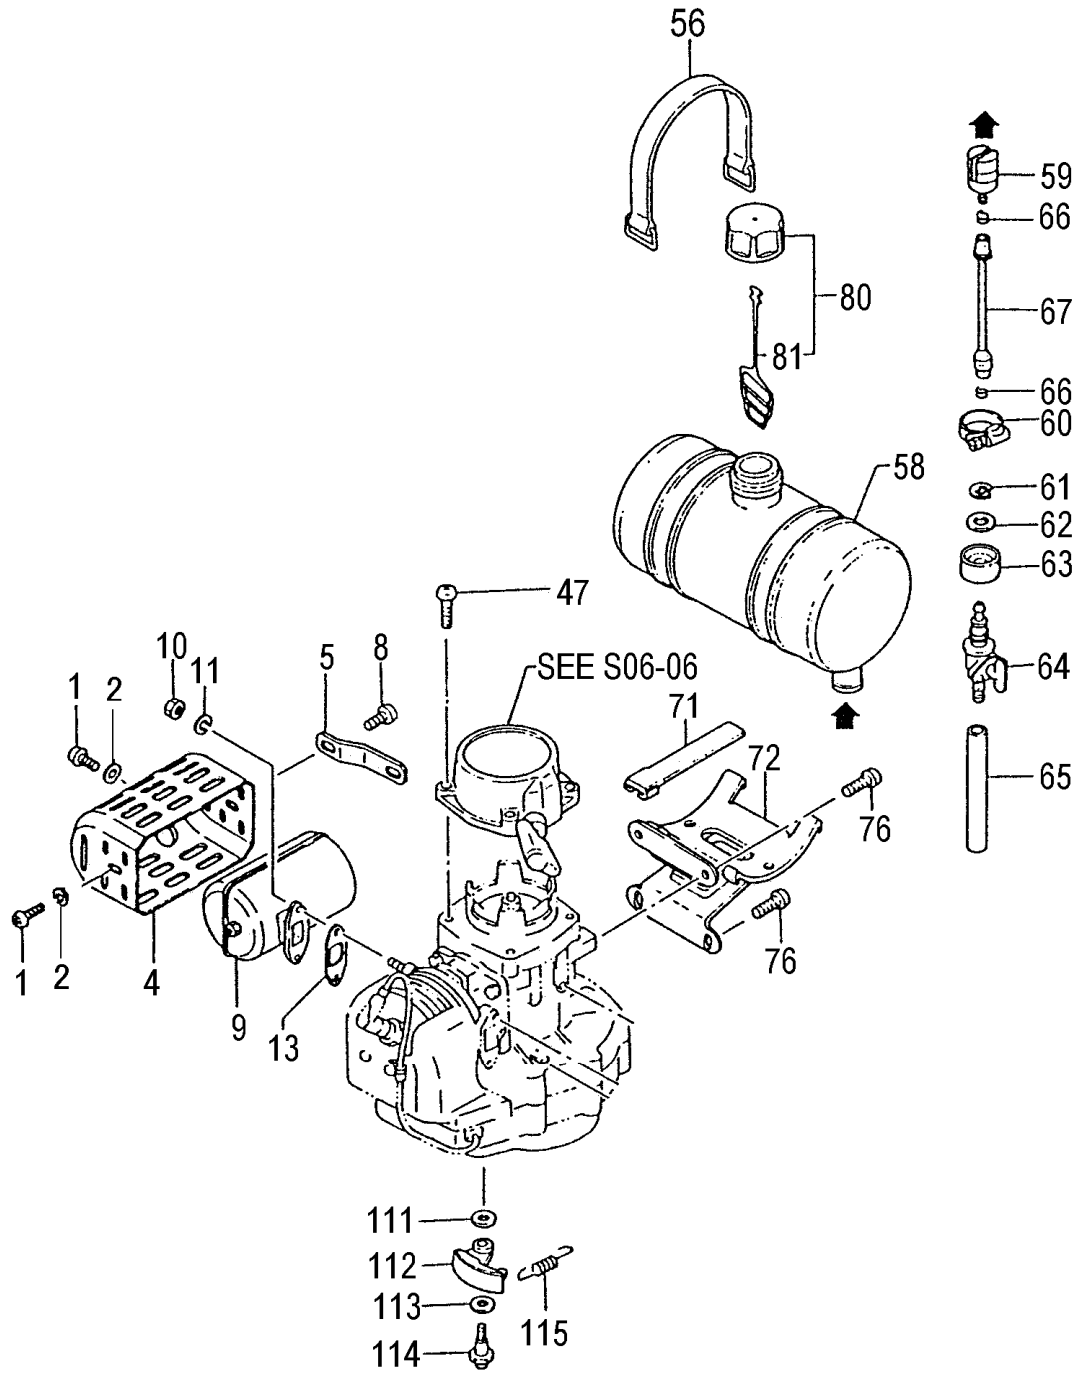

S06-05 ENGINE-2

REF. NUMBER	SERVICE CODE No.	DESCRIPTION	Q'TY	REMARKS /SERIAL NO.
S06-05 ENGINE-2				
001	669-5356	SCREW 6X8/S	2	
002	668-4639	WASHER 6	2	
004	669-2820	MUFFLER PROTECTOR	1	
005	669-2706	MUFFLER STAY	1	
008	669-5399	SCREW 6X12/PS	1	
009	669-2580	MUFFLER COMP.	1	
010	668-4792	NUT M6	2	
011	669-5219	S.WASHER 6	2	
013	669-2746	MUFFLER GASKET 1.5T	1	
047	669-5388	SCREW 5X18/PS	4	
056	669-1926	FUEL TANK BAND COMP.	2	
058	669-6381	TANK WHT	1	
059	668-4620	PUMP FILTER BODY COMP.	1	
060	669-2316	HOSE CLIP ASS'Y	1	
061	669-5310	STOP RING E-6	1	
062	669-5184	SMALL WASHER 8	1	
063	669-1333	PET-COCK HOLDING RUBBER	1	
064	669-1653	PET-COCK ASS'Y	1	
065	669-2366	FUEL PIPE 3X5X230	1	
066	669-2312	CLIP 7	2	
067	669-2297	RUBBER PIPE	1	
071	669-2232	CUSHION RUBBER	2	
072	669-1985	TANK HOLDING METAL COMP.	1	
076	669-5399	SCREW 6X12/PS	4	
080	669-1740	TANK CAP D ASS'Y BLACK	1	
081	668-4625	TANK CAP CHAIN	1	
111	668-9645	CLUTCH WASHER B	3	
112	668-8617	CLUTCH ARM COMP.	3	
113	668-9638	CLUTCH WASHER A	3	
114	668-9633	CLUTCH STEP BOLT	3	
115	668-9434	CLUTCH SPRING	3