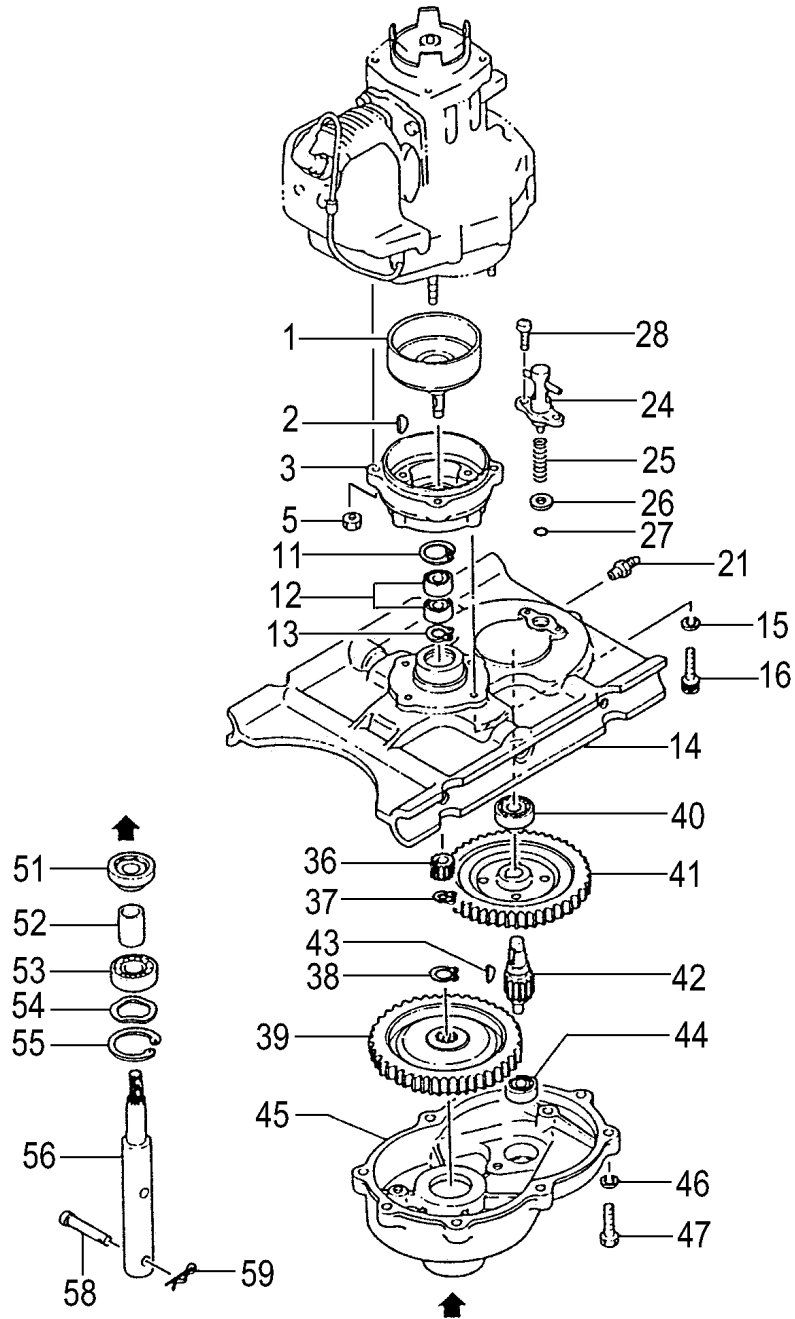

S06-08 GEAR CASE

REF. NUMBER	SERVICE CODE No.	DESCRIPTION	Q'TY	REMARKS /SERIAL NO.
S06-08 GEAR CASE				
001	668-5911	CLUTCH SHAFT COMP.	1	
002	668-4899	WOODRUFF KEY 3X13X4.5	1	
003	668-5596	GEAR CASE C	1	
005	669-5475	SPRING NUT 6	4	
011	669-5295	STOP RING C-32, INNER	1	
012	669-5538	BALL BEARING #6002Z, 32MM/OD	2	
013	669-5285	STOP RING C-15, OUTER	1	
014	669-6365	GEAR CASE A COMP.	1	
015	669-5219	S.WASHER 6	4	
016	669-5059	HEX. HOLE BOLT 6X18	4	
021	668-8643	GREASE NIPPLE COMP.	1	
024	668-9987	LOCK COMP.	1	
025	668-9905	LOCK PIN SPRING	1	
026	669-2944	WASHER	1	
027	669-5665	O-RING P-7	1	
028	669-5417	SCREW 5X16/WS	2	
036	668-5606	GEAR 1	1	
037	668-4821	STOP RING C-10, OUTER	1	
038	669-5288	STOP RING C-22, OUTER	1	
039	668-5789	GEAR 4	1	
040	669-5557	BALL BEARING #6202, 35MM/OD	1	
041	668-5658	GEAR 2	1	
042	668-5704	GEAR 3	1	
043	668-6460	WOOD-RUFF KEY 4X16X5	1	
044	669-5551	BALL BEARING #6200, 30MM/OD	1	
045	668-5594	GEAR CASE B	1	
046	669-5219	S.WASHER 6	6	
047	669-5021	PLUS BOLT 6X22	6	
051	669-5523	ROLLER BRG #30205J 6.5X10.5	1	
052	668-6066	BEARING STOPPER	1	
053	669-5565	BALL BEARING #6205Z, 52MM/OD	1	
054	669-5208	WAVE WASHER B.B.	1	
055	669-5300	STOP RING C-52, INNER	1	
056	668-5825	DRIVE SHAFT	1	- E310000
056	668-5826	DRIVE SHAFT	1	E310001 -
058	669-3554	PIN	2	
059	669-3558	SNAP PIN 8	2