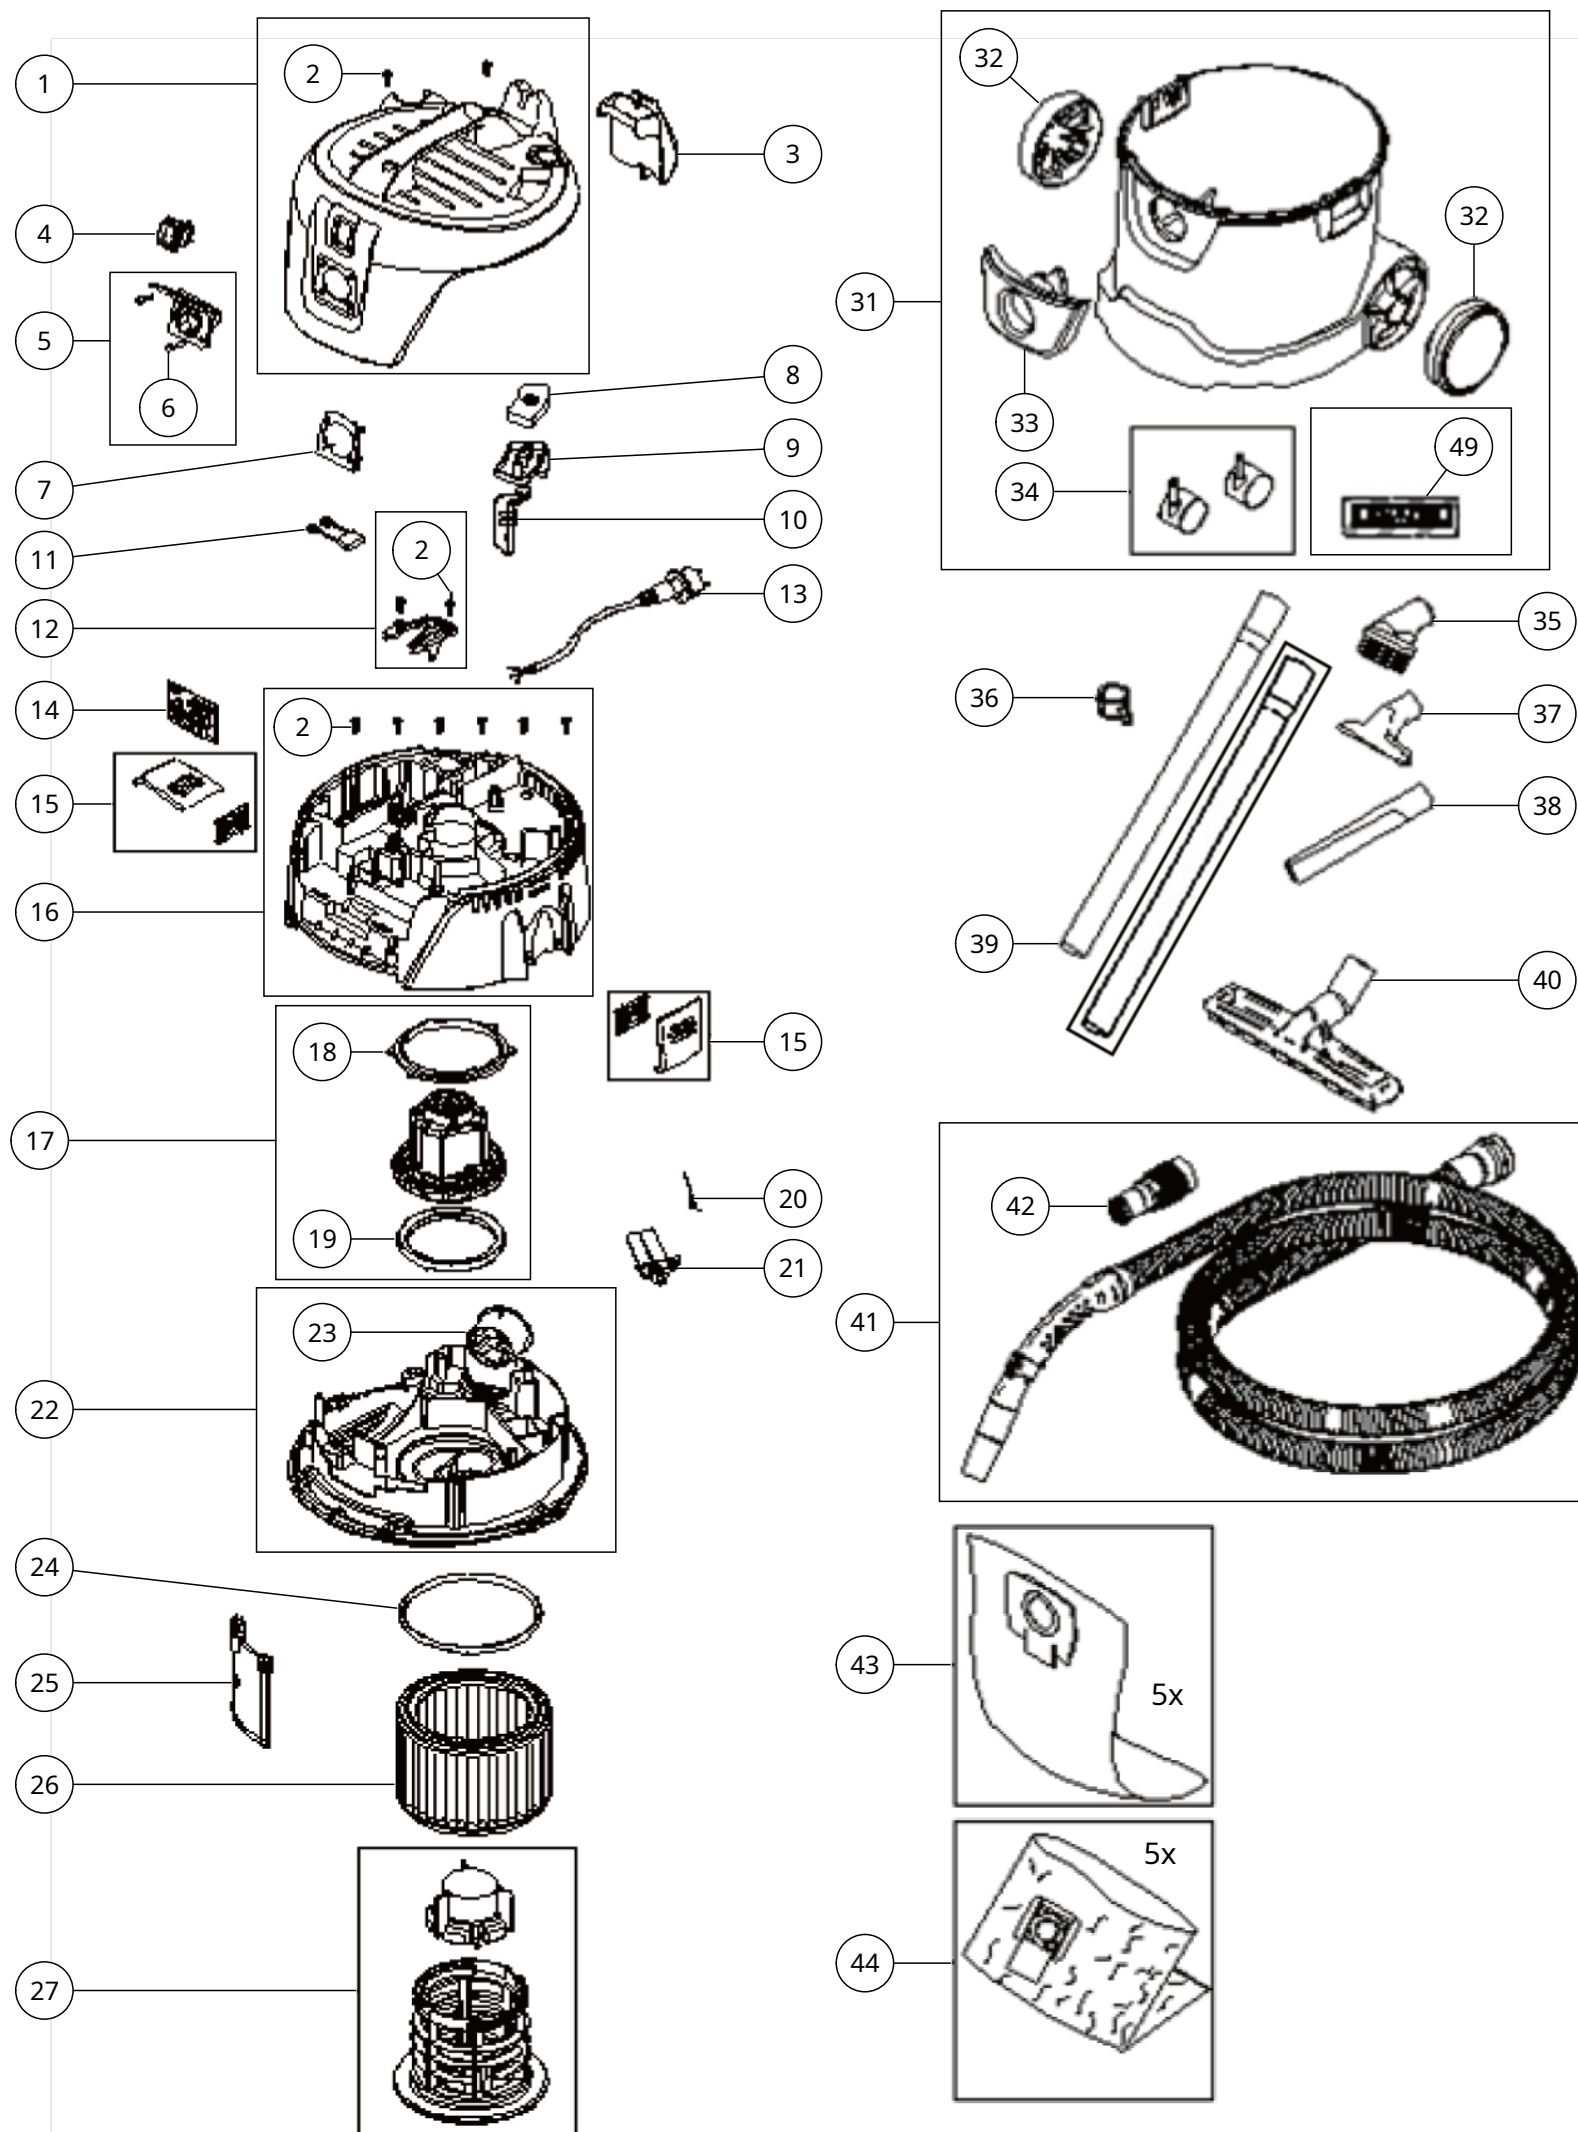

Az Ön kosara üres

RP250YDL

Rev.1

MODEL
RP250YDL

Teljes alkatrészlista a(z) RP250YDL modellhez

Az alkatrész cikkszámára kattintva megrendelheti a kívánt alkatrészt. A rendelés új fülön (ablakban) fog megjelenni, így az adott modell alkatrészlistájához bármikor könnyen visszatérhet, és folytathatja a rendelést.

Szám	Cikkszám	Angol megnevezés	Darab	Megjegyzés	Modellnév	Kód
1	372127	AERO 21 HEAD COVER	1		RP250YDL	PRT
2	372128	SCREW EJOT DELTA PT5.0X18 WN1451	10		RP250YDL	PRT
3	372129	HOSE/CABLE HOOK. AERO 21	1		RP250YDL	PRT
4	372130	SWITCH 1-0-T OOL	1		RP250YDL	PRT
*5	372131	SOCKET 16A/2 50V EU	1	FOR EUROPE.R US	RP250YDL	PRT
*5	373201	SOCKET 10A/2 50V AU	1	FOR AUS	RP250YDL	PRT
6	372132	SCREW EJOT DELTA PT3.5X18 WN5451	2		RP250YDL	PRT
7	372133	PLUG SOCKET PLATE	1		RP250YDL	PRT
8	372134	PC-BUTTON	1		RP250YDL	PRT
9	372135	PC DRAIN HOUSING	1		RP250YDL	PRT
10	372136	PC ROD BASIC	1		RP250YDL	PRT
11	372137	ANTI-INTERFERENCE CAPACITOR SET	1		RP250YDL	PRT
12	372138	CABLE OUTLET	1		RP250YDL	PRT
*13	372139	POWER CORD H05RR-F 3G1.5X8X2	1	FOR EUROPE.R US	RP250YDL	PRT
*13	373202	POWER CORD H05RR-F 3G1.5X8.4 AS3112-AU	1	FOR AUS	RP250YDL	PRT
14	372140	PCBA CHAMELEON 21 EA 230V	1		RP250YDL	PRT