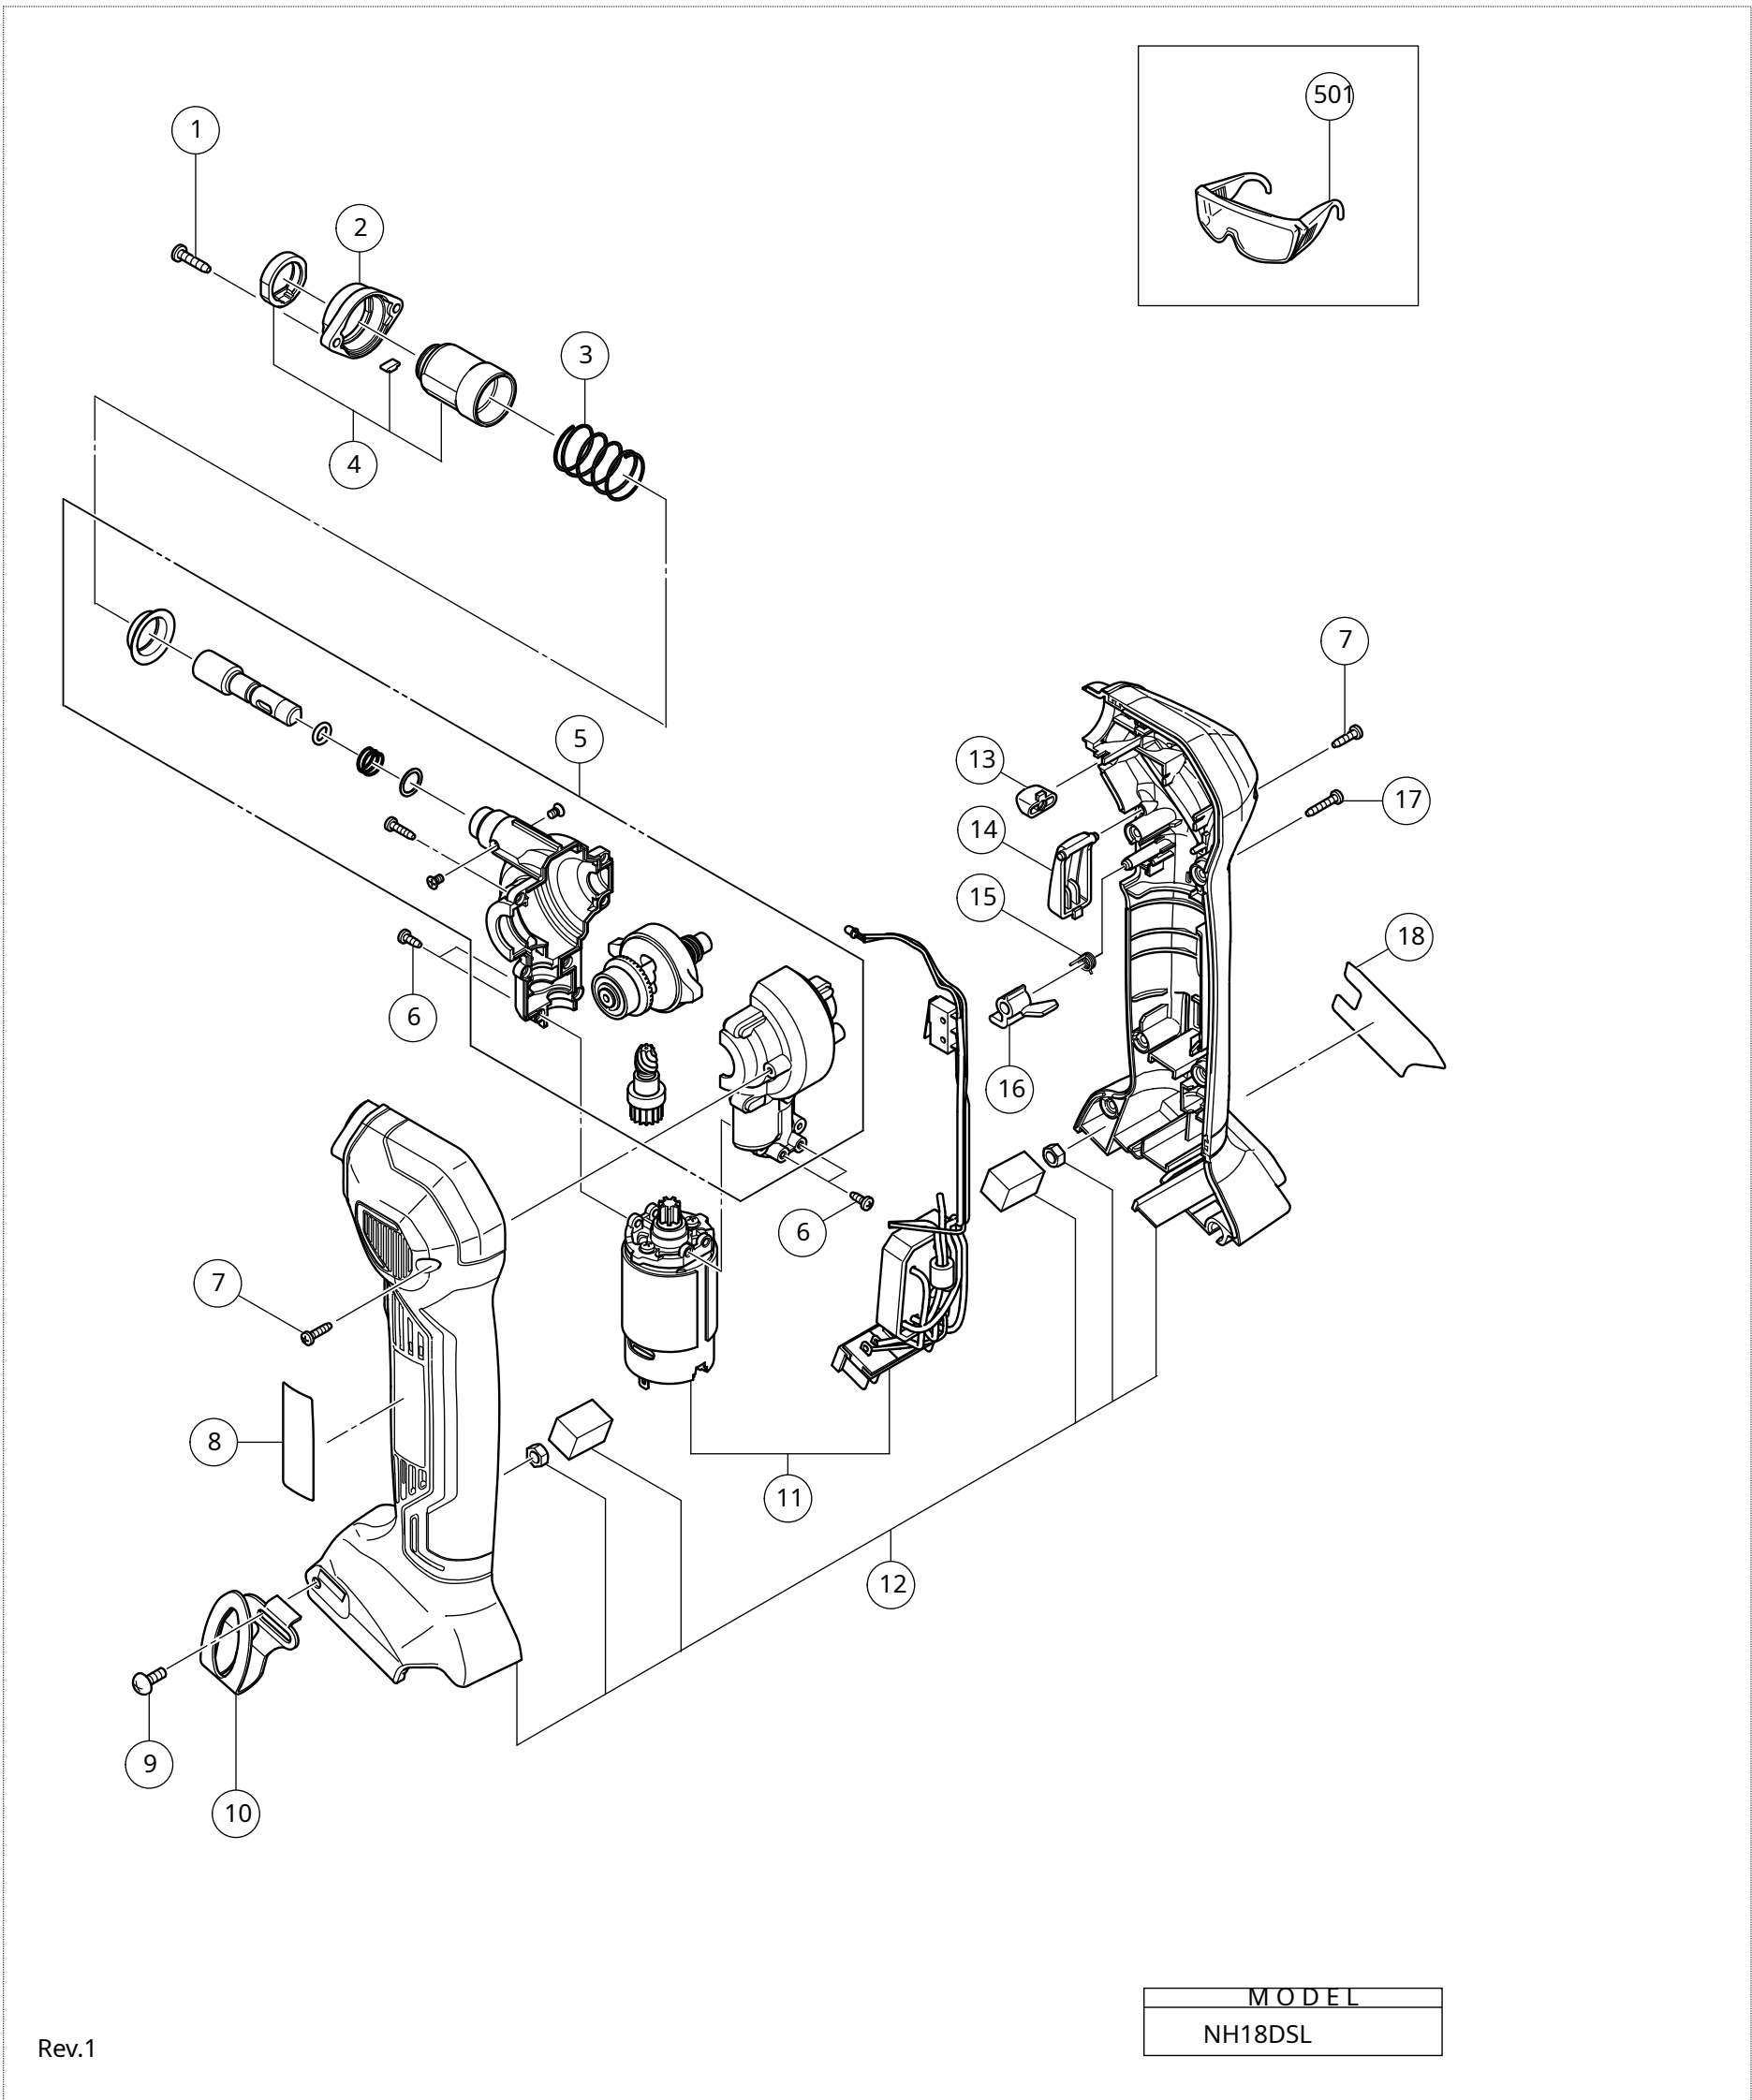

Kiválasztva

Cikkszám/Név	Ár (Ft)	Van?	Rendelt db	Kosárba
--------------	---------	------	------------	---------

Teljes alkatrészlista a(z) NH18DSL modellhez

Az alkatrész cikkszámára kattintva megrendelheti a kívánt alkatrészt. A rendelés új fülön (ablakban) fog megjelenni, így az adott modell alkatrészlistájához bármikor könnyen visszatérhet, és folytathatja a rendelést.

YYSzám	Cikkszám	Angol megnevezés és	Darab	Megjegyzés	Modellnév	Kód
1	373870	SCREW SET (B) (2 PCS.)	2		NH18DSL	PRT
2	373917	NAIL GUIDE SUP PORT	1		NH18DSL	PRT
3	373916	SPRING	1		NH18DSL	PRT
4	373867	NAIL GUIDE SET	1		NH18DSL	PRT
5	373866	GEAR CASE SET	1		NH18DSL	PRT
6	373871	SCREW SET (C) (4 PCS.)	4		NH18DSL	PRT
7	373869	SCREW SET (A) (2 PCS.)	2		NH18DSL	PRT
8		BRAND LABEL	1		NH18DSL	PRT
9	327001	TRUSS HD. SCREW M4 (BLACK)	1		NH18DSL	PRT
10	372229	HOOK	1		NH18DSL	PRT
11	373868	MOTOR SET	1		NH18DSL	PRT
12	373865	HOUSING SET	1		NH18DSL	PRT
13	373915	LED COVER	1		NH18DSL	PRT
14	373920	SWITCH TRIGGER	1		NH18DSL	PRT
15	373918	TORSION SPRING	1		NH18DSL	PRT
16	373919	PUSHING BUTTON	1		NH18DSL	PRT
17	373872	SCREW SET (D) (6 PCS.)	6		NH18DSL	PRT
18		NAME PLATE	1		NH18DSL	PRT
501	875769	PROTECTIVE GLASSES	1		NH18DSL	STA
601	333352	BATTERY BSL 18 15 (EUROPE)	1		NH18DSL	OPA