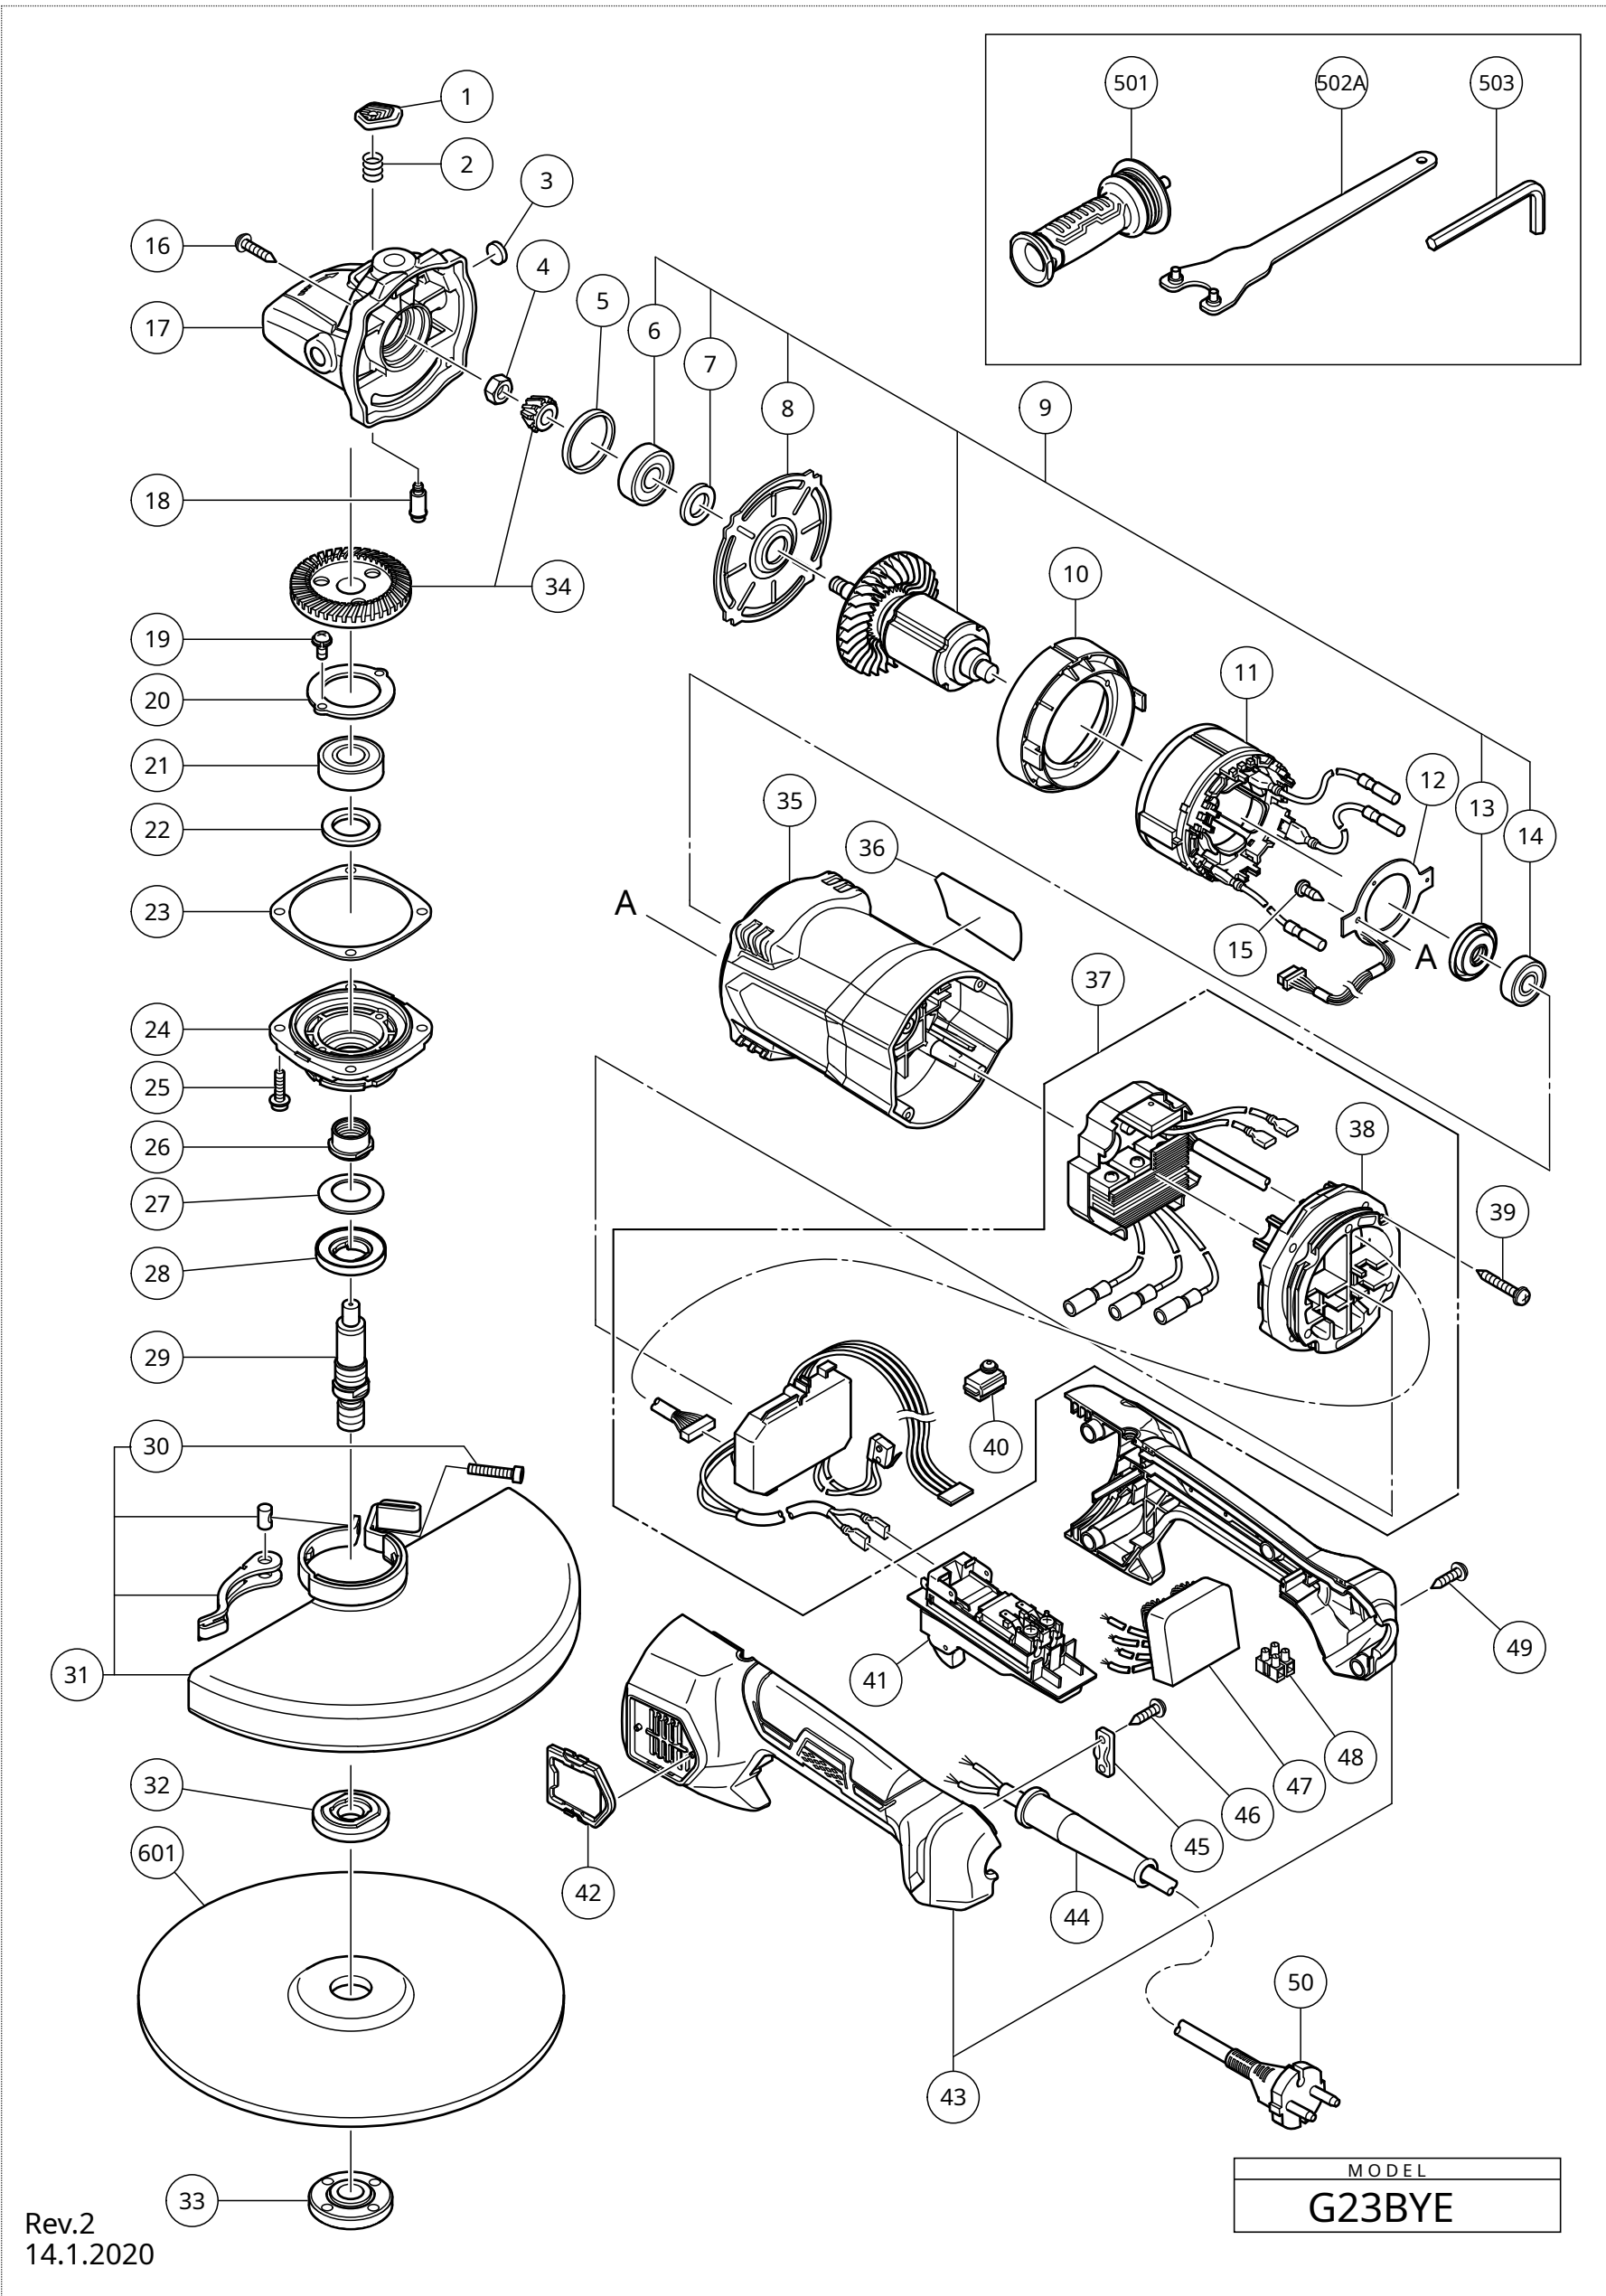

## Teljes alkatrészlista a(z) G23BYE modellhez

Az alkatrész cikkszámára kattintva megrendelheti a kívánt alkatrészt. A rendelés új fülön (ablakban) fog megjelenni, így az adott modell alkatrészlistájához bármikor könnyen visszatérhet, és folytathatja a rendelést.

Szám	Cikkszám	Angol megnevezés	Darab	Megjegyzés	Modellnév	Kód
1	<a href="#">337641</a>	PUSHING BUTTON	1		G23BYE	PRT
2	<a href="#">320219</a>	SPRING	1		G23BYE	PRT
3	<a href="#">315049</a>	FELT WASHER	1		G23BYE	PRT
4	<a href="#">949568</a>	LOCK NUT M8 (10 PCS.)	1		G23BYE	PRT
5	<a href="#">373942</a>	RUBBER RING	1		G23BYE	PRT
6	<a href="#">6201VV</a>	BALL BEARING 6201VV	1		G23BYE	PRT
7	<a href="#">373928</a>	FELT PACKING (A)	1		G23BYE	PRT
8	<a href="#">373927</a>	BEARING HOLDER	1		G23BYE	PRT
9	<a href="#">361098</a>	ROTOR (A) ASSY	1	INCLUD.6-8.1 3.14	G23BYE	PRT
10	<a href="#">373943</a>	FAN GUIDE	1		G23BYE	PRT
11	<a href="#">341024E</a>	STATOR 230V	1		G23BYE	PRT
12	<a href="#">374376</a>	SENSOR PCB (A)	1		G23BYE	PRT
13	<a href="#">373929</a>	DUST SEAL	1		G23BYE	PRT
14	<a href="#">6000VV</a>	BALL BEARING 6000VVCMP2L	1		G23BYE	PRT
15	<a href="#">306945</a>	TAPPING SCREW D3X10	1		G23BYE	PRT
16	<a href="#">305558</a>	TAPPING SCREW (W/FLANGE) D5X25 (BLACK)	4		G23BYE	PRT
17	<a href="#">373935</a>	GEAR COVER ASSY	1	INCLUD.1-3.18	G23BYE	PRT
18	<a href="#">374367</a>	LOCK PIN	1		G23BYE	PRT
19	<a href="#">987201</a>	SEAL LOCK SCREW (W/SP. WASHER) M4X10	2		G23BYE	PRT